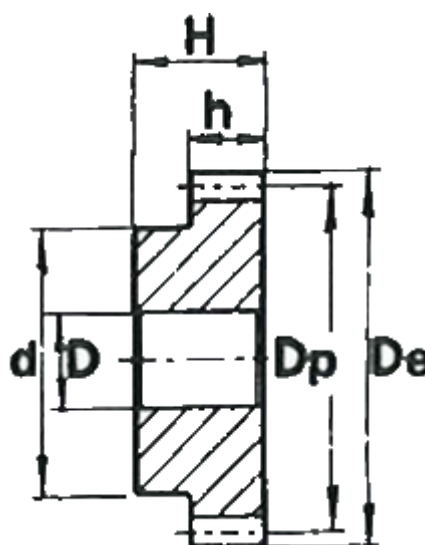

Varenummer: 616501015019
Beskrivelse: Cylindrisk tandhjul med nav
19 tdr. Modul 1,5

Mål

Antal tænder = 19
d = 20
D = 8
De = 31.5
Deling (Pitch) = 4.7124
Dp = 28.5
H = 30
h = 17

Modul = 1.5